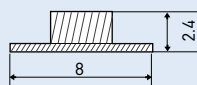

Применение

- Интерьерная подсветка ниш и потолков
- Подсветка рекламных стендов, витрин в помещениях
- Подсветка световых коробов, матовых и прозрачных поверхностей

Параметры

- Светодиоды smd 3528 высокой яркости, угол 120°
- Стандартная плотность светодиодов
- Длина ленты 5м на катушке

Сечение ленты (мм):

Параметры RT-5000 [smd 3528]

| Параметр | для 1м | для 5м |
|--------------------------------|-------------|-------------|
| Количество светодиодов, шт | 60 | 300 |
| Рабочее напряжение, Вольт | 12V | 12V |
| Мощность, Ватт | 4,8W | 24W |
| Потребляемый ток, Ампер | 0.4A | 2A |
| Рекомендуемый БП (герметичный) | ARPV-U12015 | ARPV-M12030 |
| Рекомендуемый БП (в кожухе) | HTS-25F-12 | HTS-35-12 |